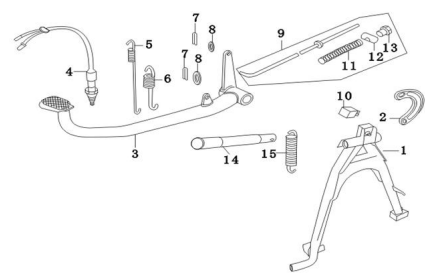

## PIE LATERAL Y CABALLETE

Rating: Not Rated Yet

**Price:**

Variant price modifier:

Base price with tax:

Price with discount:

Salesprice with discount:

Sales price:

Sales price without tax:

Discount:

Tax amount:

[Ask a question about this product](#)

Description	Ref.	Título	Código
	1		74-31197
	2	PLACA DE RESORTE	74-31214
	3	PEDAL DE FRENO TRASERO	74-29112
	4		74-27176
	5	RESORTE DE STOP	74-29133
	6	RESORTE DE PEDAL DE FRENO TRASERO	74-29132
	7	PERNO ESPACIADOR	74-38059

**ESTRUCTURA : PIE LATERAL Y CABALLETE**

---

Ref.	Título	Código
		2X20
8		74-38045
9	C. VARILLA PEDAL DE FRENO TRASERO	74-29105
10	GOMA TOPE DE	74-31199
11	RESORTE	74-38115
12	PERNO ES PACIADOR ?12*20	74-29074
13	TUERCA DE AJUSTE M6X1	74-29076
14	EJE DE CA BALLETE	74-38087-1
15	RESORTE DE ZAPATA DE FRENO	74-38114