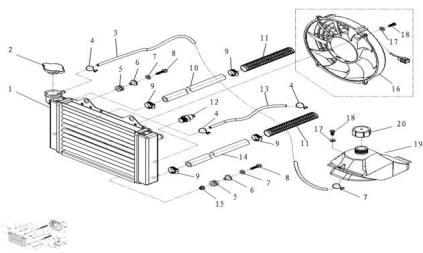

RADIADOR

Rating: Not Rated Yet

Price:

Variant price modifier:

Base price with tax:

Price with discount:

Salesprice with discount:

Sales price:

Sales price without tax:

Discount:

Tax amount:

[Ask a question about this product](#)

Description	Ref.	Título	Código
	1	Radiador	
	2	tapa radiador	
	3	manguer conectora tanque de agua	
	4	anillo elastico	
	5	arandela de goma ?12* ?26*T12	
	6	goma soporte interior