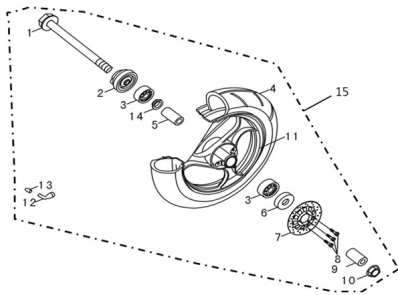

RODADO DELANTERO

Rating: Not Rated Yet

Price:

Variant price modifier:

Base price with tax:

Price with discount:

Salesprice with discount:

Sales price:

Sales price without tax:

Discount:

Tax amount:

[Ask a question about this product](#)

Description

Ref.	Título	Código
1	EJE RUEDA DELANTERA M12 X 250	85-380870-2
2	REENVIO	85-291850
3	RODAMIENTO	85-380630
4	ARANDELA ø12	85-380450
5	DISTANCIADOR RUEDA DELANTERA	85-380821
6	RETEN RUEDA DELANTERA	85-380650
7	DISCO DE FRENO DELANTERO	85-291420