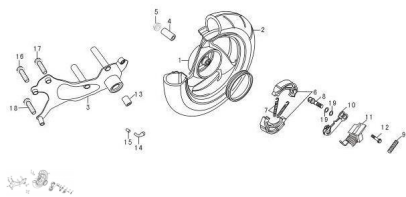

RODADO TRASERO

Rating: Not Rated Yet

Price:

Variant price modifier:

Base price with tax:

Price with discount:

Salesprice with discount:

Sales price:

Sales price without tax:

Discount:

Tax amount:

[Ask a question about this product](#)

Description

Ref.	Título	Código
1	LLANTA RUEDA TRASERA	85-290220
2	CUBIERTA RUEDA	85-290150
3	SOPORTE AMORTIGUADOR TRASERO	85-506071
4	DISTANCIADOR RUEDA DELANTERA	85-380821
5	TUERCA AUTOBLOQUEANTE M 16	85-MD1600
6	ZAPATA DE FRENO TRASERO	85-290950
7	RESRTE ZAPATA DE FRENO TRASERO	85-381140
8	LEVA DE FRENO TRASERO	85-407001
9	ANILLO PALANCA DE FRENO	85-407005
10	PALANCA DE FRENO TRASERO	85-407002
11	COBERTOR PROTECTOR	85-407006
12	TORNILLO C/ FLANGE M6 X 32	85-SB0632
13	DISTANCIADOR ø 10	85-380820