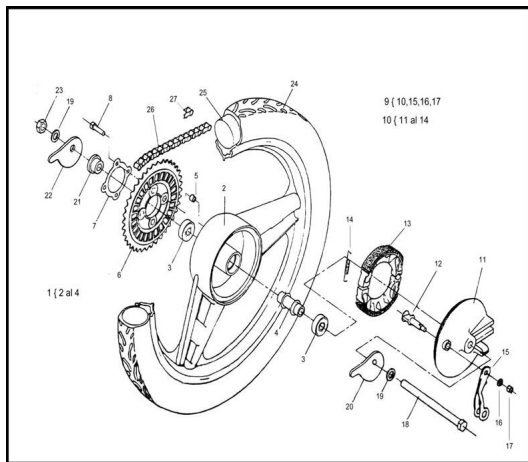

RODADOS

Rating: Not Rated Yet

Price:

Variant price modifier:

Base price with tax:

Price with discount:

Salesprice with discount:

Sales price:

Sales price without tax:

Discount:

Tax amount:

[Ask a question about this product](#)

Description

Ref.	Título	Código
1	CONJUNTO RUEDA TRASERA INTEGRAL	R230418003B0
2	Llanta trasera integral pintada	230418101GR1P
3	Rodamiento 6201 2RS1	R460301922
4	Subconjunto Espaciador	R230418300
5	Distanciador	R230418310
6	Corona Metálica Z = 40 (Para Mod 70cc)	R230417016GR1