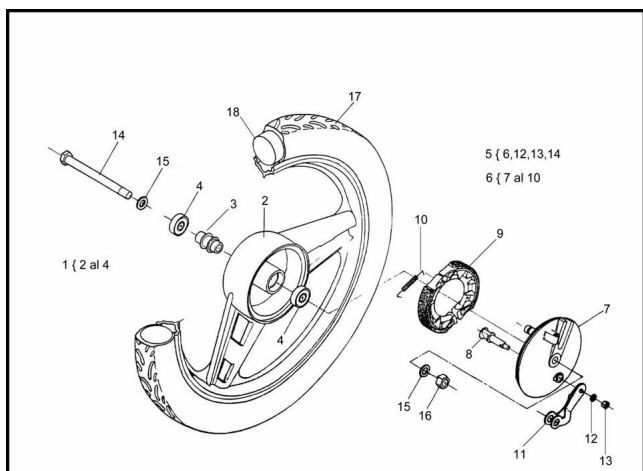

RODADOS DELANTERA

Rating: Not Rated Yet

Price:

Variant price modifier:

Base price with tax:

Price with discount:

Salesprice with discount:

Sales price:

Sales price without tax:

Discount:

Tax amount:

[Ask a question about this product](#)

Description

	Ref.	Título	Código
1		Conjunto Rueda delantera integral	240404000GR1P
2		Llanta delantera integral pintada	240404101GR1P
3		Subconjunto espaciador	R280402102
4		Rodamiento 6201 2RS1	R460301922
5		Tapa maza delantera armada con palanca	R230405001GR1