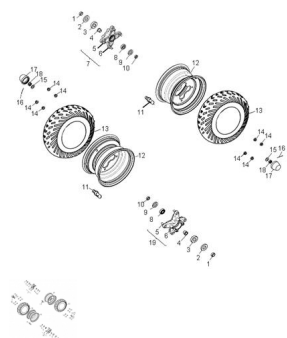

RODADOS DELANTEROS

Rating: Not Rated Yet

Price:

Variant price modifier:

Base price with tax:

Price with discount:

Salesprice with discount:

Sales price:

Sales price without tax:

Discount:

Tax amount:

[Ask a question about this product](#)

Description	Ref.	Título	Código
	1		
	2	RETEN Ø25 X Ø47 X 0,7	
	3		
	4		
	5	PERNO MAZA	
	6	PARTE DE