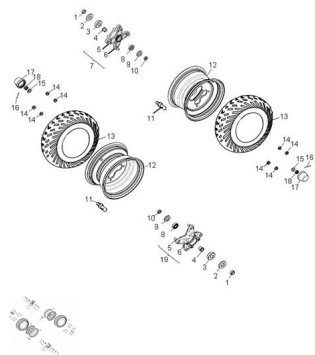

RODADOS DELANTEROS

Rating: Not Rated Yet

Price:

Variant price modifier:

Base price with tax:

Price with discount:

Salesprice with discount:

Sales price:

Sales price without tax:

Discount:

Tax amount:

[Ask a question about this product](#)

Description	Ref.	Título	Código
	1		
	2	RETEN Ø25 X Ø47 X 0,7	
	3		
	4		
	5	PERNO MAZA