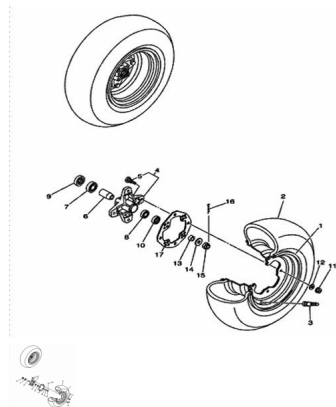

RODADOS DELANTEROS

Rating: Not Rated Yet

Price:

Variant price modifier:

Base price with tax:

Price with discount:

Salesprice with discount:

Sales price:

Sales price without tax:

Discount:

Tax amount:

[Ask a question about this product](#)

Description	Ref.	Título	Código
	1	Llanta delantera (10*5.5AT)	
	2	Cubierta delantera (21*7-10)	
	3	Válvula de inflado	
	4	Maza delantera	
	5	Tornillo M1 0*1.25*31