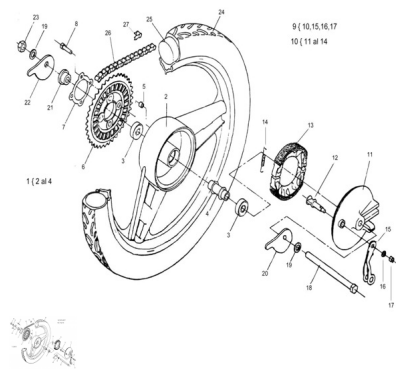

RODADOS TRASERO

Rating: Not Rated Yet

Price:

Variant price modifier:

Base price with tax:

Price with discount:

Salesprice with discount:

Sales price:

Sales price without tax:

Discount:

Tax amount:

[Ask a question about this product](#)

Description

Ref.	Título	Código
1	CONJUNTO RUEDA TRASERA INTEGRAL	R230418003B0
2	Llanta trasera integral pintada	230418101GR1P
3	Rodamiento 6201 2RS1	R460301922
4	Subconjunto Espaciador	R230418300
5	Distanciador	R230418310