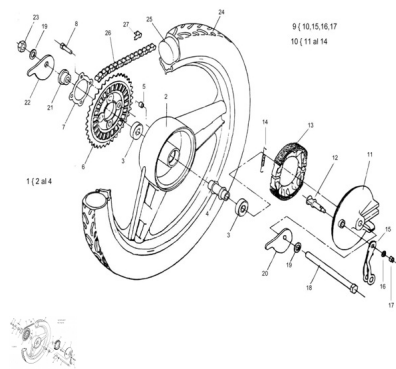

RODADOS TRASERO

Rating: Not Rated Yet

Price:

Variant price modifier:

Base price with tax:

Price with discount:

Salesprice with discount:

Sales price:

Sales price without tax:

Discount:

Tax amount:

[Ask a question about this product](#)

Description	Ref.	Título	Código
	1		
	2	Llanta trasera integral pintada	
	3		
	4		
	5