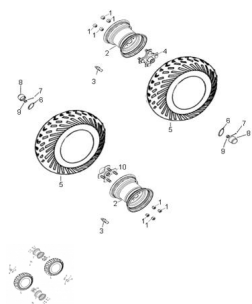

## RODADOS TRASEROS

Rating: Not Rated Yet

**Price:**

Variant price modifier:

Base price with tax:

Price with discount:

Salesprice with discount:

Sales price:

Sales price without tax:

Discount:

Tax amount:

[Ask a question about this product](#)

Description	Ref.	Título	Código
	1	TUERCA M10 X 1,25	
	2	LLANTA TRASERA	
	3	VALVULA AIRE DE LLANTA D ELANTERA	
	4	MAZA DERECHA RUEDA TRASERA	
	5	CUBIERTA TRASERA	
	6		

**ESTRUCTURA : RODADOS TRASEROS**

---

Ref.	Título	Código
7	PERNO CON CHAVETA	
8	TAPA DE GOMA, MAZA DEL ANTERA	
9	TUERCA M18 X 1,5	
10	MAZA IZQUERDA RUEDA TRASERA	