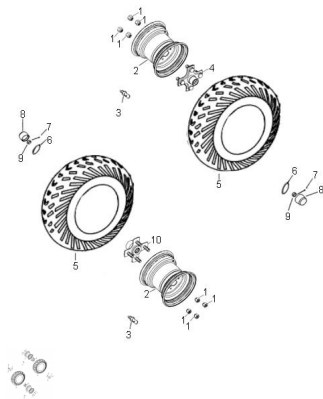

RODADOS TRASEROS

Rating: Not Rated Yet

Price:

Variant price modifier:

Base price with tax:

Price with discount:

Salesprice with discount:

Sales price:

Sales price without tax:

Discount:

Tax amount:

[Ask a question about this product](#)

Description	Ref.	Título	Código
	1	TUERCA M10 X 1,25	
	2	LLANTA TRASERA	
	3	VALVULA AIRE DE LLANTA D ELANTERA	
	4	MAZA DERECHA RUEDA TRASERA	
	5	CUBIERTA TRASERA