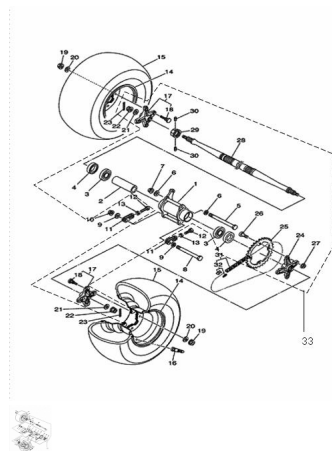

RODADOS TRASEROS

Rating: Not Rated Yet

Price:

Variant price modifier:

Base price with tax:

Price with discount:

Salesprice with discount:

Sales price:

Sales price without tax:

Discount:

Tax amount:

[Ask a question about this product](#)

Description	Ref.	Título	Código
	1	Camisa soporte de eje trasero	
	2	Buje	
	3	Engranaje	
	4	Sello de aceite