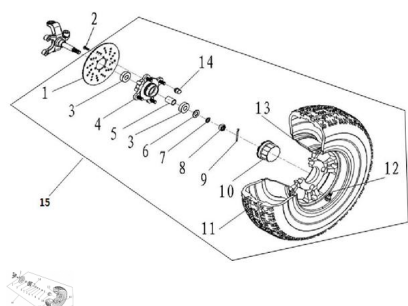

RUEDA DELANTERA DERECHA

Rating: Not Rated Yet

Price:

Variant price modifier:

Base price with tax:

Price with discount:

Salesprice with discount:

Sales price:

Sales price without tax:

Discount:

Tax amount:

[Ask a question about this product](#)

Description	Ref.	Título	Código
	1	Disco de freno delantero	
	2	tornillo M6 x 12 M6 x16	
	3	rodamiento 6203	
	4	eje delantero	
	5		
	6	tuerca M14 X 1.5 X	132-14