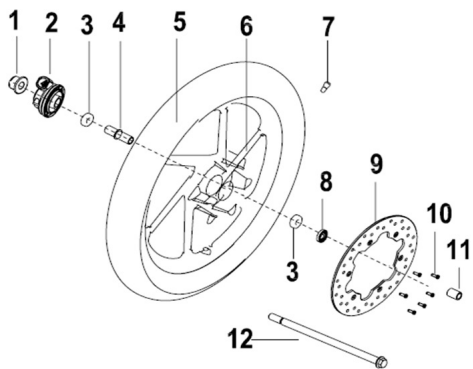

RUEDA DELANTERA

Rating: Not Rated Yet

Price:

Variant price modifier:

Base price with tax:

Price with discount:

Salesprice with discount:

Sales price:

Sales price without tax:

Discount:

Tax amount:

[Ask a question about this product](#)

Description	Ref.	Título	Código
	1	TUERCA M12 x 1,25	
	2		
	3		
	4		
	5	CAMARA N