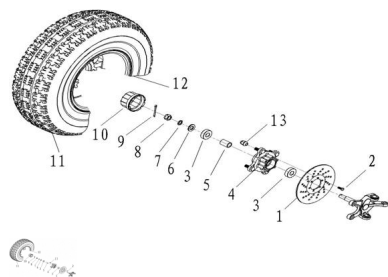

RUEDA DELANTERA IZQUIERDA

Rating: Not Rated Yet

Price:

Variant price modifier:

Base price with tax:

Price with discount:

Salesprice with discount:

Sales price:

Sales price without tax:

Discount:

Tax amount:

[Ask a question about this product](#)

Description	Ref.	Título	Código
	1	Disco de freno delantero	
	2	tornillo M6 x 12 M6 x16	
	3	rodamiento 6203	
	4	eje delantero	
	5		
	6	tuerca M14 X 1.5 X 14.1	132-14