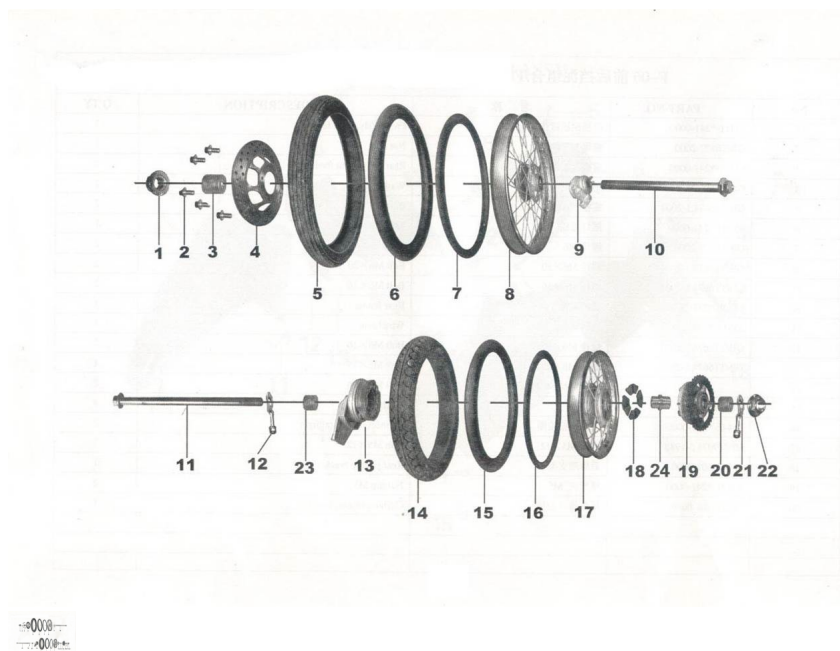

RUEDA DELANTERA / TRASERA

Rating: Not Rated Yet

Price:

Variant price modifier:

Base price with tax:

Price with discount:

Salesprice with discount:

Sales price: 1,00 $

Sales price without tax: 1,00 $

Discount:

Tax amount:

[Ask a question about this product](#)

Description

Ref.

Título

Código

GRUPO ESTRUCTURA : RUEDA DELANTERA / TRASERA

	Ref.	Título	Código
1		<u>TUERCA M12 X 1.25</u>	92-GB/T6-4
2		<u>TORNILLO M6 X 20</u>	92-GB/T1-12
3		<u>BUJE DERECHO RUERDA DELANTERA</u>	92-54153
4		<u>DISCO DE FRENO DELANTERO</u>	92-56711
5		<u>CUBIERTA RUEDA DELANTERA</u>	92-54260
6		<u>CAMARA RUEDA DELANTERA</u>	92-54250
7		<u>ALETA PROTECTORA DE GOMA DELANTERA</u>	92-54281
8		<u>LLANTA DELANTERA ALEACION</u>	92-54200
9		<u>REENVIO</u>	92-54152
10		<u>EJE RUEDA DELANTERA</u>	92-54151
11		<u>EJE RUEDA TRASERA</u>	92-64151
12		<u>TIRACADENA DERECHO</u>	92-61411
13		<u>TAPA DE MAZA RUEDA TRASERA</u>	92-65300
14		<u>CUBIERTA RUEDA TRASERA</u>	92-64260
15		<u>CAMARA RUEDA TRASERA</u>	92-64250
16		<u>ALETA PROTECTORA DE GOMA TRASERA</u>	92-64281
17		<u>LLANTA RUEDA TRASERA ALEACION</u>	92-64200
18		<u>MANCHON PORTACORONA</u>	92-29522
19		<u>C. PORTACORONA CON CORONA</u>	<a href="http://zanella.ferengi.com