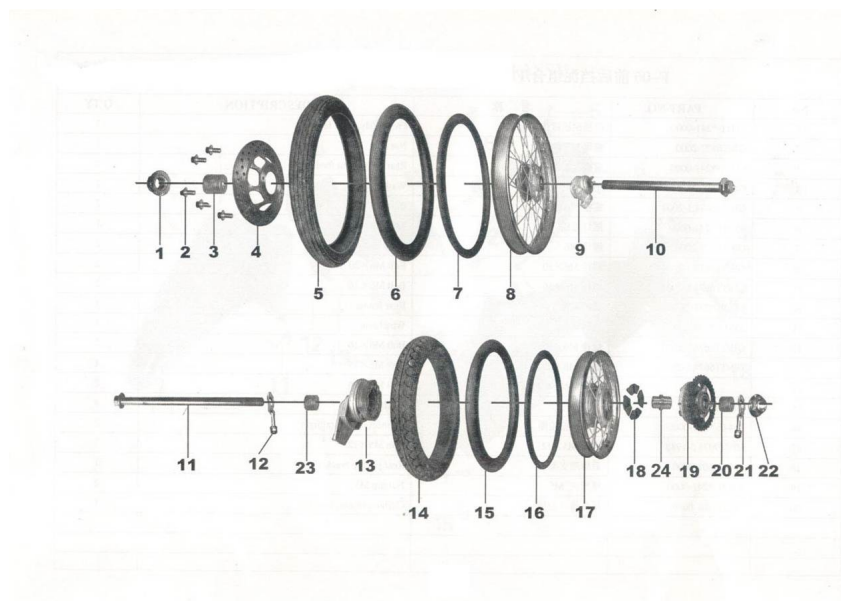

RUEDA DELANTERA / TRASERA

Rating: Not Rated Yet

Price:

Variant price modifier:

Base price with tax:

Price with discount:

Salesprice with discount:

Sales price:

Sales price without tax:

Discount:

Tax amount:

[Ask a question about this product](#)

Description

Ref.	Título	Código
1	TUERCA M12 X 1,25	92-GB/T6-4
2	TORNILLO M6 X 20	92-GB/T1-12

ESTRUCTURA : RUEDA DELANTERA / TRASERA

Ref.	Título	Código
3	BUJE DERECHO RUERDA DELANTERA	92-54153
4	DISCO DE FRENO DELANTERO	92-56711
5	CUBIERTA RUEDA DELANTERA	92-54260
6	CAMARA RUEDA DELANTERA	92-54250
7	ALETA PROTECTORA DE GOMA DELANTERA	92-54281
8	LLANTA DELANTERA ALEACION	92-54200
9	REENVIO	92-54152
10	EJE RUEDA DELANTERA	92-54151
11	EJE RUEDA TRASERA	92-64151
12	TIRACADENA DERECHO	92-61411
13	TAPA DE MAZA RUEDA TRASERA	92-65300
14	CUBIERTA RUEDA TRASERA	92-64260
15	CAMARA RUEDA TRASERA	92-64250
16	ALETA PROTECTORA DE GOMA TRASERA	92-64281
17	LLANTA RUEDA TRASERA ALEACION	92-64200
18	MANCHON PORTACORONA	92-29522
19	C. PORTACORONA CON CORONA	92-29510
20	BUJE IZQUIERDO RUEDA TRASERA	92-64154
21	TIRACADENA IZQUIERDO	92-61421
22	TUERCA M12 X 1,25	92-GB/T6-4
23	BUJE DERECHO RUERDA TRASERA	92-64153
24	BUJE INTERIOR PORTACORONA	92-64161