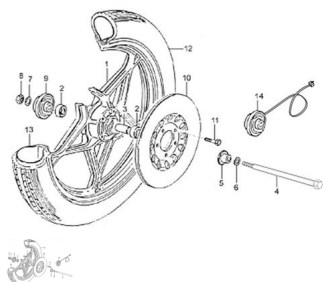

RUEDA DELANTERA

Rating: Not Rated Yet

Price:

Variant price modifier:

Base price with tax:

Price with discount:

Salesprice with discount:

Sales price:

Sales price without tax:

Discount:

Tax amount:

[Ask a question about this product](#)

Description	Ref.	Título	Código
	1	LLANTA ALEACIÓN	83-54211/1
	2		83-GB/T27
	3	BUJE SEPARADOR R	83-54281/1
	4	EJE RUEDA FRONTAL	83-54911/1
	5	BUJE RUEDA DE LANTERA	83-54913/1