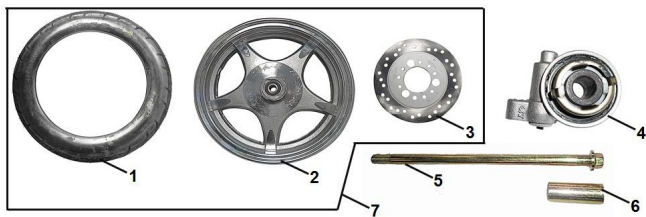

RUEDA DELANTERA

Rating: Not Rated Yet

Price:

Variant price modifier:

Base price with tax:

Price with discount:

Salesprice with discount:

Sales price:

Sales price without tax:

Discount:

Tax amount:

[Ask a question about this product](#)

Description

	Ref.	Título	Código
1		"CUBIERTA DELANTERA / TRASERA (3,50-10")"	207-80200
2		LLANTA DELANTERA	207-80205
3		DISCO DE FRENO DELANTERO	207-80210
4		REENVIO	207-80215
5		EJE RUEDA DELANTERA	207-80220
6		BUJE RUEDA DELANTERA	207-80225
7		CONJUNTO RUEDA DELANTERA COMPLETA	208-80565