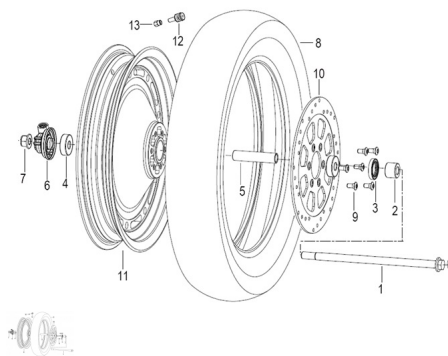

RUEDA DELANTERA

Rating: Not Rated Yet

Price:

Variant price modifier:

Base price with tax:

Price with discount:

Salesprice with discount:

Sales price:

Sales price without tax:

Discount:

Tax amount:

[Ask a question about this product](#)

Description	Ref.	Título	Código
	1	EJE DE RUEDA DE LANTERA	
	2		
	3		
	4		
	5