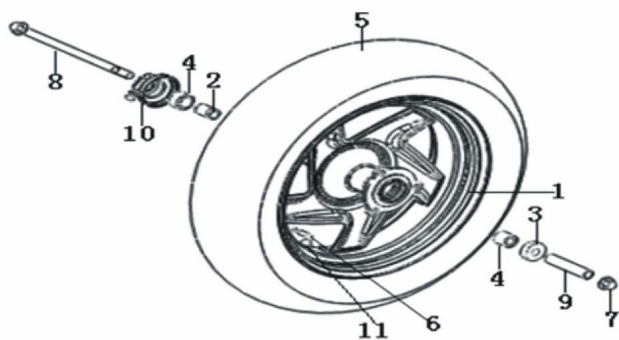

RUEDA DELANTERA

Rating: Not Rated Yet

Price:

Variant price modifier:

Base price with tax:

Price with discount:

Salesprice with discount:

Sales price:

Sales price without tax:

Discount:

Tax amount:

[Ask a question about this product](#)

Description

Ref.	Título	Código
1	"LLANTA DELANTERA 3,5 X 12" (NEGRA) "	36-44100BM0NE
1	"LLANTA DELANTERA 3,5 X 12" (AMARILLO) "	36-44100BM0AM
1	"LLANTA DELANTERA 3,5 X 12"(VERDE)"	36-44100BM0VE
1	"LLANTA DELANTERA 3,5 X 12"(AZUL) "	36-44100BM0AZ