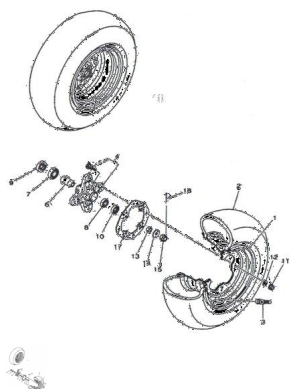

RUEDA DELANTERA

Rating: Not Rated Yet

Price:

Variant price modifier:

Base price with tax:

Price with discount:

Salesprice with discount:

Sales price:

Sales price without tax:

Discount:

Tax amount:

[Ask a question about this product](#)

Description	Ref.	Título	Código
	1	LLANTA D ELANTERA (10 X 5.5AT)	
	2		
	3	NUCLEO DE VALVULA	
	4	MAZA DEL ANTERA	
	5	TORNILLO ESTRIADO	

ESTRUCTURA : RUEDA DELANTERA

Ref.	Título	Código
6	BUJE 1	
7		
8		11-80215
9	RETEN 22X35X7	
10	RETEN 2 26X42X6.5	
11	TUERCA M10	
12		
13	BUJE 2	
14		
15	TUERCA CASTILLO M141.5	11-80565
16	CHAVETA 2 X 28	
17		
18	RUEDA DE LANTERA ARMADA	11-900-3