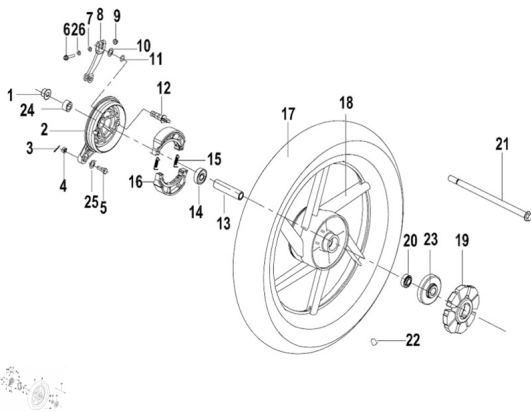

RUEDA TRASERA

Rating: Not Rated Yet

Price:

Variant price modifier:

Base price with tax:

Price with discount:

Salesprice with discount:

Sales price:

Sales price without tax:

Discount:

Tax amount:

[Ask a question about this product](#)

Description	Ref.	Título	Código
	1	TUERCA M14 X 1.5	
	2	BUJE TRASERO	
	3	CHAVETA 2 x 18	
	4	TUERCA M8	
	5	PERNO DE TENSOR