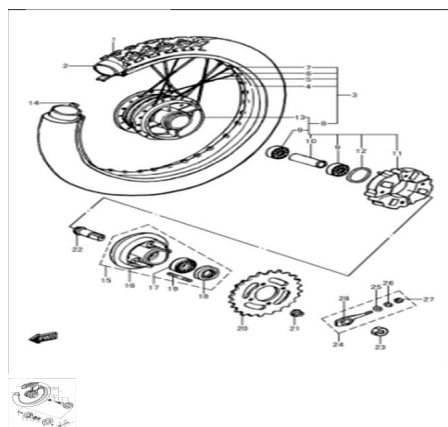

RUEDA TRASERA (RAYOS)

Rating: Not Rated Yet

Price:

Variant price modifier:

Base price with tax:

Price with discount:

Salesprice with discount:

Sales price:

Sales price without tax:

Discount:

Tax amount:

[Ask a question about this product](#)

Description

ESTRUCTURA : RUEDA TRASERA (RAYOS)

	Ref.	Título		Código
1		CUBIERTA TRASERA	5-65100H50000	
2		CAMARA TRASERA	5-65200H50000	
3		RUEDA TRASERA COMPLETA HJ110	5-64092H50000	
5		RAYO EXTERNO	5-65321H50000	
6		RAYO INTERNO	5-65322H50000	
8		MAZA RUEDA TRASERA ARMADA	5-64109H50000	
10		ESPACIADOR RUEDA TRASERA	5-64914H50000	
11		MONCHON CORONA	5-64651H50000	
12		O-RING	5-64653H50000	
13		MAZA TRASERA SIN RODAMIENTOS	5-64112H50000	
15		PORTA CORONA COMPLETA	5-64610H50000	
16		PORTA CORONA	5-64611H50000	
17		RODAMIENTO PORTACORONA	5-08143-62037	
18		SELLO DE ACEITE PORTACORONA	5-64612H50000	
19		PERNO PRESIONERO PORTACORONA	5-01421-08206	
20		CORONA TRASERA	5-64511H50000	
22		EJE PORTACORONA	5-64733H50000	
23		TUERCA AJUSTACADENA	5-019140H17001	
24		TIRACADENA	5-61409H50000	
28		PARTE IZQUIERDA AJUSTA CADENA	5-61410H50000