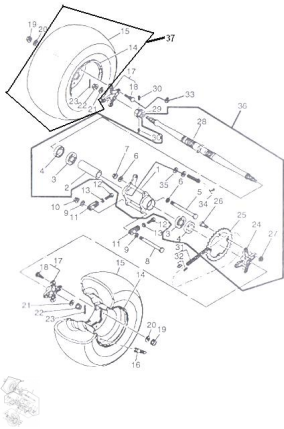

RUEDA TRASERA Y EJE TRASERO

Rating: Not Rated Yet

Price:

Variant price modifier:

Base price with tax:

Price with discount:

Salesprice with discount:

Sales price:

Sales price without tax:

Discount:

Tax amount:

[Ask a question about this product](#)

Description	Ref.	Título	Código
	1	SOPORTE CONECOR DE EJE TRASERO	
	2	BUJE	
	3		
	4	RETEN 46X62X8	
	5	TORNILLO	11-80335