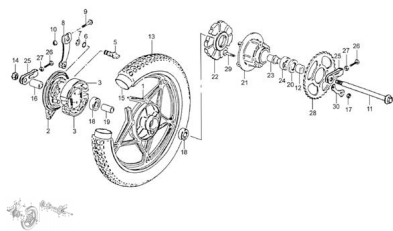

RUEDA TRASERA

Rating: Not Rated Yet

Price:

Variant price modifier:

Base price with tax:

Price with discount:

Salesprice with discount:

Sales price:

Sales price without tax:

Discount:

Tax amount:

[Ask a question about this product](#)

Description	Ref.	Título	Código
	1	LLANTA ALEACIÓN TRASERA	83-64211/1
	2	SOPORTE FRENO CAMPANA TRASERO	83-65121/1
	3	ZAPATAS DE FRENO TRASERO	83-65111/1
	4	RESORTE RETORNO FRENO TRASERO	83-65181/1
	5	EJE PIVOTE FRENO TRASERO	83-65182/1
	6		83-65185/1
	7		83-65184/1