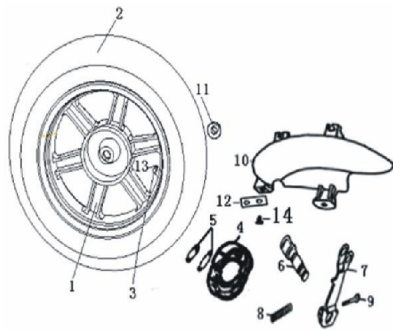

RUEDA TRASERA

Rating: Not Rated Yet

Price:

Variant price modifier:

Base price with tax:

Price with discount:

Salesprice with discount:

Sales price:

Sales price without tax:

Discount:

Tax amount:

[Ask a question about this product](#)

Description

	Ref.	Título	Código
1		LLANTA TRASERA 3,5 X 12 (NEGRA)	36-54100J4FNE
2		LLANTA TRASERA 3,5 X 12 (AMARILLA)	36-54100J4FAM
3		LLANTA TRASERA 3,5 X 12 (VERDE)	36-54100J4FVE
4		LLANTA TRASERA 3,5 X 12 (AZUL)	36-54100J4FAZ