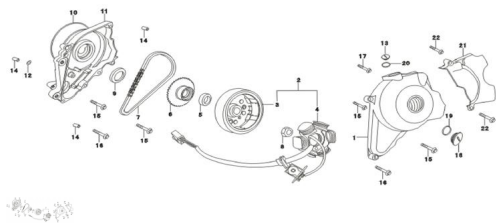

GRUPO GENERADOR

Rating: Not Rated Yet

Price:

Variant price modifier:

Base price with tax:

Price with discount:

Salesprice with discount:

Sales price:

Sales price without tax:

Discount:

Tax amount:

[Ask a question about this product](#)

Description

Ref.	Título	Código
1	COBERTOR SEMICARTER IZQUIERDO	170-11040
2	CONJUNTO VOLANTE MAGNETICO Y ESTATOR	170-27001
3	CONJ. RUEDA	170-27002
4	CONJ. ESTATOR	170-27010
5	SELLO DE ACEITE	170-38065
6	ENGRANAJE, ARRANQUE	170-19317
7	CADENA, ARRANQUE	170-19327
8	TUERCA	170-38037
9	SELLO DE ACEITE	170-38065-1
10	O-RING	170-38084-6
11	COBERTOR, DISCO	170-11031
12	JUNTA	170-38084-4
13	TAPON DE INSPECCIN	170-11044
14	CONJ. CILINDRO	170-38060-1
15	TORNILLO M6X28	170-38014-7
16	TORNILLO M6X50	170-38014-5