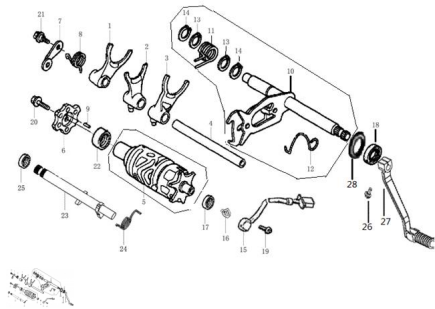

SELECTOR DE CAMBIOS

Rating: Not Rated Yet

Price:

Variant price modifier:

Base price with tax:

Price with discount:

Salesprice with discount:

Sales price:

Sales price without tax:

Discount:

Tax amount:

[Ask a question about this product](#)

Description	Ref.	Título	Código
	1	Horquilla derecha	
	2	horquilla central	
	3	horquilla izquierda	
	4	eje de horquillas	
	5	tambor de selector cambios	
	6	leva de