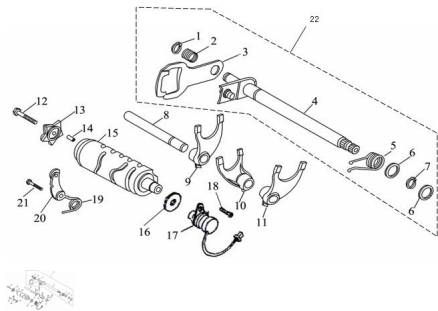

SELECTOR DE CAMBIOS

Rating: Not Rated Yet

Price:

Variant price modifier:

Base price with tax:

Price with discount:

Salesprice with discount:

Sales price:

Sales price without tax:

Discount:

Tax amount:

[Ask a question about this product](#)

Description	Ref.	Título	Código
	1	Anillo seeger 12	
	2	Resorte	
	3	Placa de control	
	4	Eje de cambio de marcha	
	5	Tornillo de torsión	
	6	Arandela plana