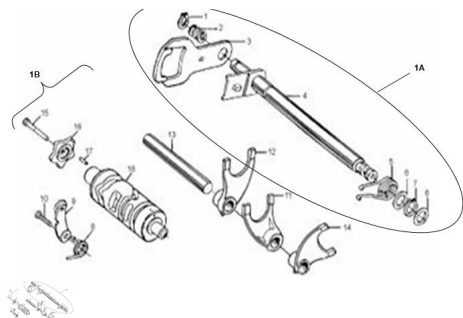

SELECTORA DE CAMBIOS

Rating: Not Rated Yet

Price:

Variant price modifier:

Base price with tax:

Price with discount:

Salesprice with discount:

Sales price:

Sales price without tax:

Discount:

Tax amount:

[Ask a question about this product](#)

Description	Ref.	Título	Código
	1A	CONJ.	74-19232
	1B	CONJ. TAMBOR DE CAMBIO	74-19206
	1	TUERCA H	74-38055
	2	RESORTE	74-38115
	3	PLACA SE LECTORA DE CAMBIOS	74-19237
	4	EJE SELE CTORA DE	74-19233