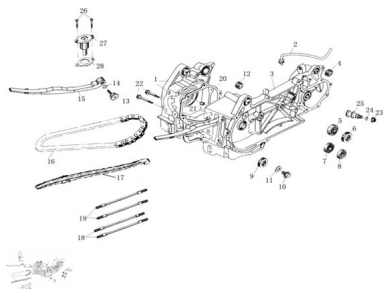

SEMICARTER LADO EMBRAGUE

Rating: Not Rated Yet

Price:

Variant price modifier:

Base price with tax:

Price with discount:

Salesprice with discount:

Sales price:

Sales price without tax:

Discount:

Tax amount:

[Ask a question about this product](#)

Description

	Ref.	Título	Código
1		Carter	137-52T-1-2031
2		Tubo de venteo	137-52T-1-110
3		Conjunto semi-carter, Izq.	137-52T-1-101
4		Buje trasero goma (KOK)	137-52T-1-102
5		Rodamiento 6004-2RS	137-GB/T 276-3
6		RETEN SALIDA 27X42X7	137-52T-1-104
7		RODAMIENTO 6301	137-GB/T 276-4
8		RODAMIENTO 6002	137-GB/T 276-5
9		RETEN 19,8X30X5	137-52T-1-111
10		TORNILLO 12X15X14	137-GBT1667416
11		JUNTA 12X24	137-52T-1-107

MOTOR : SEMICARTER LADO EMBRAGUE

	Ref.	Título	Código
12		BUJE DELANTERO GOMA	137-52T-1-103
13		TORNILLO TENSOR DE CADENA	137-52T-1-116
14		O-RING 16X1,5	137-52T-1-117
15		TENSOR DE CADENA	137-52T-1-115
16		CADENA DE DISTRIBUCION	137-52T-1-114
17		GUIA DE CADENA DE DISTRIBUCION	137-52T-1-118
18		ESPARRAGO M8X195,5	137-52T-1-108
19		ESPARRAGO M8X187,5	137-52T-1-201
20		JUNTA SEMICARTER DER.	137-52T-1-113
21		PERNO 8X14	137-52T-1-112
22		TORNILLO M6X50	137-GBT1667417
23		TUERCA M8	137-GB/T 6187
24		O-RING 7,5X1,5	137-52T-1-106
25		PERNO DE FRENO	137-52T-1-105
26		TORNILLO M6X20	137-GB/T166749
27		TENSIONADOR CADENA DE DIST.	137-52T-1-119
28		JUNTA TENSIONADOR CADENA DE DIST.	137-52T-1-120