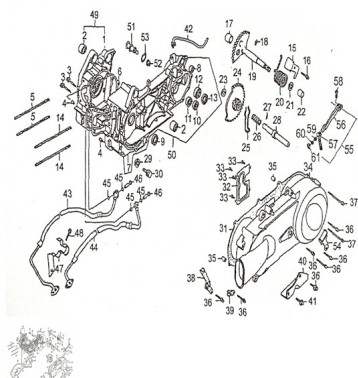

## SEMICARTER / TAPA

Rating: Not Rated Yet

**Price:**

Variant price modifier:

Base price with tax:

Price with discount:

Salesprice with discount:

Sales price:

### Description

	Ref.	Título	Código
1		SEMICARTER DERECHO 125	22-11110
2		BUJE SOPORTE SUPERIOR MOTOR 125	22-11120
3		TORNILLO M6 X 18	22-GB/T16674
4		BUJE REFERENCIA 8X X14	22-11318
5		ESPARRAGO DE CILINDRO A	22-12342
6		JUNTA SEMICARTER 125	22-11119
7		SEMICARTER IZQUIERDO 125	22-11210
8		BUJE INFERIOR AMORTIGUADOR 125	22-11220
9		RETEN 19,8 X 30 X 5	22-13190
10		RODAMIENTO 6301 125	22-GB276-89
11		RODAMIENTO 6302 125	22-GB276-89-2
12		RODAMIENTO 6304DU 125	22-GB276-89-3

13	RETEN 27 X 42 X 7 - 125	22-23580
14	ESPARRAGO DE CILINDRO B	22-12343
15	TRABA RESORTE PUESTA EN MARCHA 125	22-27133
16	TORNILLO M6 X 18	22-GB/T16674
17	BUJE 12 X 16 X 12	22-27146
18	PERNO 4,5	22-27149
19	ENGRANAJE CONDUCTOR PUESTA EN MARCHA 125	22-27110
20	RESORTE PUESTA EN MARCHA 125	22-27118
21	ARANDELA 14	22-27114
22	BUJE PUESTA EN MARCHA 125	22-27147
23	ARANDELA PUESTA EN MARCHA 125	22-27224
24	ENGRANAJE CONDUCCION PUESTA EN MARCHA 125	22-27220
25	RESORTE DE FRICCION 125	22-27241
26	RESORTE ENGRANAJE CONDUCCION 125	22-27242
27	RODILLO 3 X 8,5	22-GB/T119
28	ARBOL PUESTA EN MARCHA 125	22-27211
29	ARANDELA INFERIOR SEMICARTER 125	22-11213
30	TORNILLO M6 X 18	22-GB/T16674
31	JUNTA TAPA SEMICARTER IZQUIERDO 125	22-17419
32	LAMINA GUIA	22-11416
33	TORNILLO ST4 X 8	22-GB/T845
34	TAPA SEMICARTER IZQUIERDO 125	22-11411
35	BUJE REFERENCIA 8X X14	22-11318
36	TORNILLO M6 X 18	22-GB/T16674
37	TORNILLO M6 X 18	22-GB/T16674
38	PRECINTO CABLE 125	22-16190
39	ABRAZADERA TUBO 125	22-11442
40	SOPORTE INFERIOR SEMICARTER IZQUIERDO 125	22-11443
41	TORNILLO M6 X 18	22-GB/T16674
42	TUBO DE ESCAPE 125	22-207180
43	FLEXIBLE ENTRADA DE ACEITE 125	22-19650
44	FLEXIBLE SALIDA DE ACEITE 125	22-19660
45	JUNTA FLEXIBLE DE ACEITE 125	22-19671