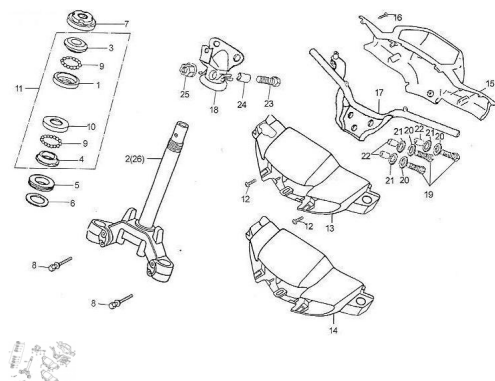

SISTEMA DE DIRECCION Y CARENADOS

Rating: Not Rated Yet

Price:

Variant price modifier:

Base price with tax:

Price with discount:

Salesprice with discount:

Sales price:

Sales price without tax:

Discount:

Tax amount:

[Ask a question about this product](#)

Description

Ref.	Título	Código
1	CUBETA SUPERIOR	89-71203-G124
2	CRUCETA (FRENO A TAMBOR)	89-71100-G129
3	CRAPODINA SUPERIOR	89-71201-G124
4	CRAPODINA INFERIOR	89-71204-G124
5	SUPLEMENTO	89-71124-G129
6	ARANDELA	89-71123-G129
7	TUERCA DE AJUSTE, EJE DE DIRECCION	89-72104-G129
8	TORNILLO M 10X45	89-B05783001000
9	JAULA DE BOLILLAS	89-71205-0000
10	CUBETA INFERIOR	89-71202-G124
11	CONJUNTO CUBETA DE DIRECCION	89-71200-G124
12	TORNILLO M6 X 20	89-B008180006-2