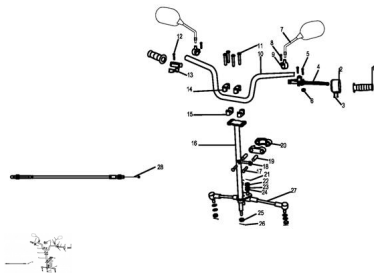

SISTEMA DE DIRECCIÓN

Rating: Not Rated Yet

Price:

Variant price modifier:

Base price with tax:

Price with discount:

Salesprice with discount:

Sales price:

Sales price without tax:

Discount:

Tax amount:

[Ask a question about this product](#)

Description	Ref.	Título	Código
	1	MANILLAR	47-80515
	2		
	3	TORNILLO M5X20	
	4	EJE PALANCA DE FRENO	47-80545
	5	TORNILLO M8X20	47-80090
	6	TUERCA M8	
	7	ESPEJO R	47-80560