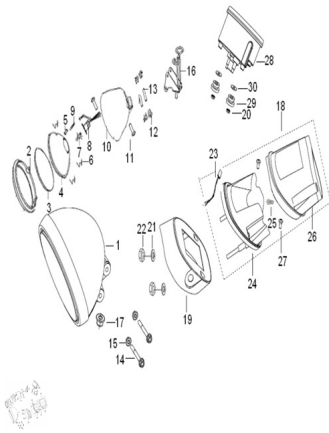

SISTEMA DE ILUMINACION

Rating: Not Rated Yet

Price:

Variant price modifier:

Base price with tax:

Price with discount:

Salesprice with discount:

Sales price:

Sales price without tax:

Discount:

Tax amount:

[Ask a question about this product](#)

Description	Ref.	Título	Código
	1	FAROL DE LANTERO	
	2	ARO DE FAROL	
	3	OPTICA DE FAROL	
	4	MICA DE FAROL	
	5	LAMPARA