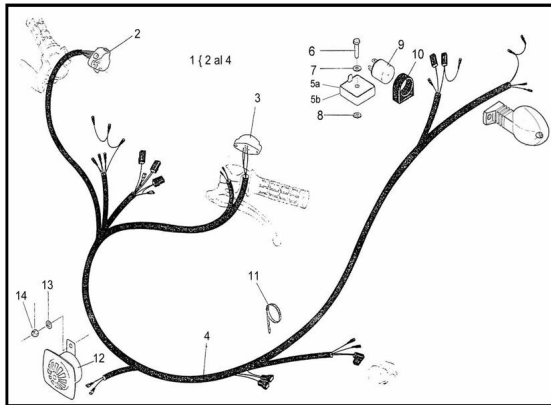

SISTEMA ELECTRICO

Rating: Not Rated Yet

Price:

Variant price modifier:

Base price with tax:

Price with discount:

Salesprice with discount:

Sales price:

Sales price without tax:

Discount:

Tax amount:

[Ask a question about this product](#)

Description

	Ref.	Título	Código
5a		LIMITADOR DE TENSION 12V	R230326500
5b		Regulador C.A. 12V	R230326500Z
2		Llave de luces/bocina/parada motor	R281704000
3		C. llave de luz	R230800020
4		Llave de luces giro	R290801104