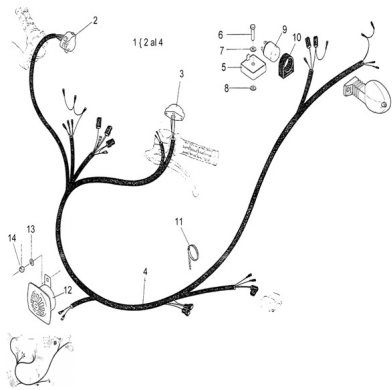

SISTEMA ELECTRICO

Rating: Not Rated Yet

Price:

Variant price modifier:

Base price with tax:

Price with discount:

Salesprice with discount:

Sales price:

Sales price without tax:

Discount:

Tax amount:

[Ask a question about this product](#)

Description

Ref.	Titulo	Código
5a	LIMITADOR DE TENSION 12V	R230326500
5b	Regulador C.A. 12V	R230326500Z
2	Llave de luces/bocina/parada motor	R281704000
3	C. llave de luz	R230800020