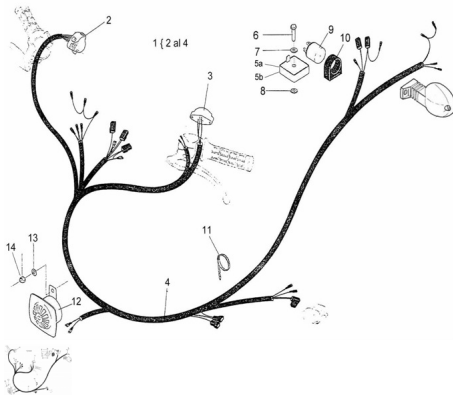

SISTEMA ELECTRICO

Rating: Not Rated Yet

Price:

Variant price modifier:

Base price with tax:

Price with discount:

Salesprice with discount:

Sales price:

Sales price without tax:

Discount:

Tax amount:

[Ask a question about this product](#)

Description	Ref.	Título	Código
	5a		
	5b	Regulador C.A. 12V	
	2	Llave de lu	
	3	C. llave de luz	
	4	Llave de