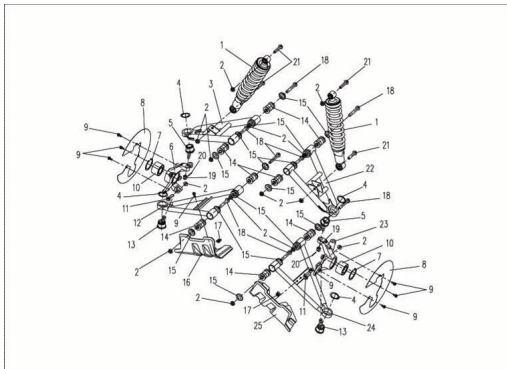

## SUSPENSION DELANTERA

Rating: Not Rated Yet

**Price:**

Variant price modifier:

Base price with tax:

Price with discount:

Salesprice with discount:

Sales price:

Sales price without tax:

Discount:

Tax amount:

[Ask a question about this product](#)

Description	Ref.	Título	Código
	1		
	2	TUERCA M10X1.25 (1)	
	3	PARRILLA	
	4	ANILLO SEEGER 8	

**ESTRUCTURA : SUSPENSION DELANTERA**

---

Ref.	Título	Código	
	5	ROTULA SUPERIOR	
	6	PUNTA DE EJE DERECHA	
	7	ANILLO SEEGER 6	
	8		
	9	CUBIERTA EJE FRONTAL	8-80145
	10		
	11	TORNILLO	
	12	PARRILLA	
	13	ROTULA INFERIOR	
	14		
	15	TAPA DE S	
	16		
	17	CUBIERTA EJE FRONTAL	8-80145
	18	TORNILLO	
	19	CUBIERTA EJE FRONTAL	8-80145
	20	CHAVETA 2 X 16	
	21	TORNILLO	

**ESTRUCTURA : SUSPENSION DELANTERA**

---

Ref.	Título	Código	
22	PARRILLA DE SUSPENSION DE LANTERA IZQ SUP		
23	PUNTA DE EJE		
24	PARRILLA DE SUSPENSION DE LANTERA IZQUIER		
25			