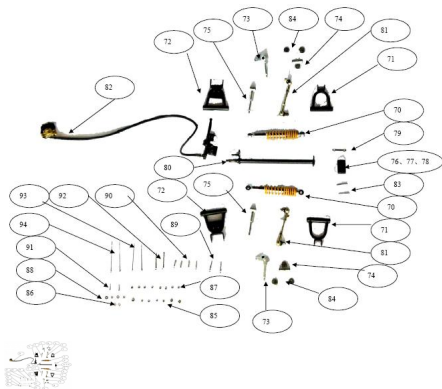

## SUSPENSION DELANTERA

Rating: Not Rated Yet

**Price:**

Variant price modifier:

Base price with tax:

Price with discount:

Salesprice with discount:

Sales price:

Sales price without tax:

Discount:

Tax amount:

[Ask a question about this product](#)

Description	Ref.	Título	Código
	70		
	71	PARRILLA SUPERIOR	
	72	PARRILLA INFERIOR	
	73	PUNTA DE EJE IZQ/DER	
	74	ROTULA	

**ESTRUCTURA : SUSPENSION DELANTERA**

---

Ref.	Título	Código	
	75	BARRA CO NECTORA	
	76		
	77		
	78		
	79	PLACA DE TRABA	
	80	COLUMNA DE	
	81	EXTREMO DE	
	82	SISTEMA DE FRENO	
	82	SISTEMA DE FRENO	45-900-2
	82	C. CALIPER D	45-900-3
	83		
	84		
	85	TUERCA M10	
	86	TUERCA A	
	87	TUERCA A	

**ESTRUCTURA : SUSPENSION DELANTERA**

---

Ref.	Título	Código	
88	TUERCA A		
89	TORNILLO M8 X 55		
90	TORNILLO CON FLANGE M10 X 40		
91	TORNILLO CON FLANGE M10 X 55		
92	TORNILLO CON FLANGE M10 X 85		
93	TORNILLO CON FLANGE M8 X 145		
94	TORNILLO CON FLANGE M8 X 165		
95	TORNILLO		
96	DISCO DE FRENO DE LANTERO	45-800-9	