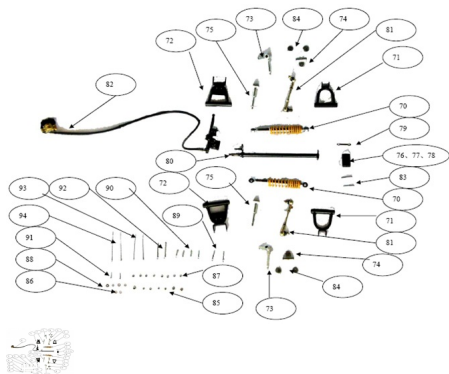

## SUSPENSION DELANTERA

Rating: Not Rated Yet

**Price:**

Variant price modifier:

Base price with tax:

Price with discount:

Salesprice with discount:

Sales price:

Sales price without tax:

Discount:

Tax amount:

[Ask a question about this product](#)

Description	Ref.	Título	Código
	70		
	71	PARRILLA SUPERIOR	
	72	PARRILLA INFERIOR	
	73	PUNTA DE EJE IZQ/DER	
	74	ROTULA	

**ESTRUCTURA : SUSPENSION DELANTERA**

---

Ref.	Título	Código	
	75	BARRA CO NECTORA	
	76		
	77		
	78		
	79	PLACA DE TRABA	
	80	COLUMNA DE	
	81	EXTREMO DE	
	82	SISTEMA DE FRENO	
	82	SISTEMA DE FRENO	45-900-2
	82	C. CALIPER D	45-900-3
	83		
	84		
	85	TUERCA M10	
	86	TUERCA A	
	87	TUERCA A	

**ESTRUCTURA : SUSPENSION DELANTERA**

---

Ref.	Título	Código	
88	TUERCA A		
89	TORNILLO M8 X 55		
90	TORNILLO CON FLANGE M10 X 40		
91	TORNILLO CON FLANGE M10 X 55		
92	TORNILLO CON FLANGE M10 X 85		
93	TORNILLO CON FLANGE M8 X 145		
94	TORNILLO CON FLANGE M8 X 165		
95	TORNILLO		
96	DISCO DE FRENO DE LANTERO	45-800-9	