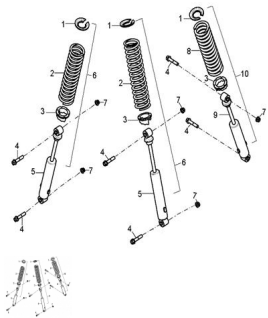

SUSPENSION

Rating: Not Rated Yet

Price:

Variant price modifier:

Base price with tax:

Price with discount:

Salesprice with discount:

Sales price:

Sales price without tax:

Discount:

Tax amount:

[Ask a question about this product](#)

Description	Ref.	Título	Código
	1		
	2	RESORTE	
	3	CUELLO SUJECION RESORTE	
	4	TORNILLO M10 X 130 X 1,25	
	5	BASTAGO