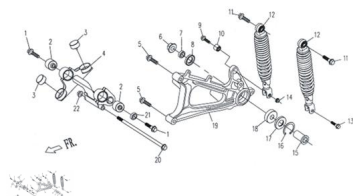

SUSPENSION TRASERA

Rating: Not Rated Yet

Price:

Variant price modifier:

Base price with tax:

Price with discount:

Salesprice with discount:

Sales price:

Sales price without tax:

Discount:

Tax amount:

[Ask a question about this product](#)

Description

Ref.	Título	Código
1	TORNILLO	73-GB5789-17
2	DITANCIADOR SUSPENSION TRASERA	73-519-06
3	TOPES DE GOMA SUSPENSION TRASERA	73-519-06-1
4	CONJUNTO PIEZAS SOLDADAS SUSPENSION TRAS	73-519-06-2
5	TORNILLO BALANCIN TRASERO	73-GB5789-18
6	TUERCA	73-GB61878
7	DISTANCIADOR HORQUILLA TRASERA	73-519-11-1
8	RETEN	73-FB40
9	TORNILLO	73-GB5789-19
10	DISTANCIADOR DE GOMA	73-152MI-2
11	TORNILLO	73-GB5789-20
12	AMORTIGUADOR TRASERO	73-519-06-3
13	TORNILLO	73-GB5789-21
14	TUERCA	73-GB6187-2
15	COLLAR INTERIOR HORQUILLA TRASERA	73-519-11-2
16	ARANDELA SEEGER	73-GB893
17	RETEN	73-FB47
18	RULEMANES	73-GB276-1