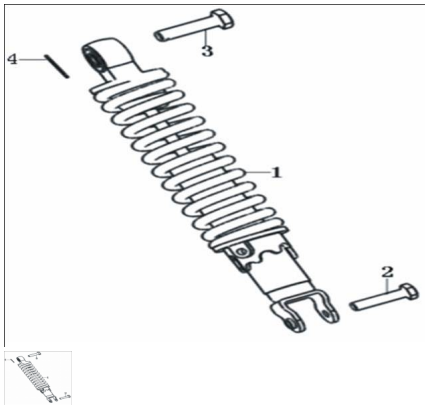

SUSPENSION TRASERA

Rating: Not Rated Yet

Price:

Variant price modifier:

Base price with tax:

Price with discount:

Salesprice with discount:

Sales price:

Sales price without tax:

Discount:

Tax amount:

[Ask a question about this product](#)

Description

	Ref.	Título		Código
1		C. AMORTIGUADOR TRASERO	36-63100J4F	
2		TORNILLO C/FLANGE M8 X 31	36-63015J0E	
3		TORNILLO M10 X 1,25 X 40	36-B0114100