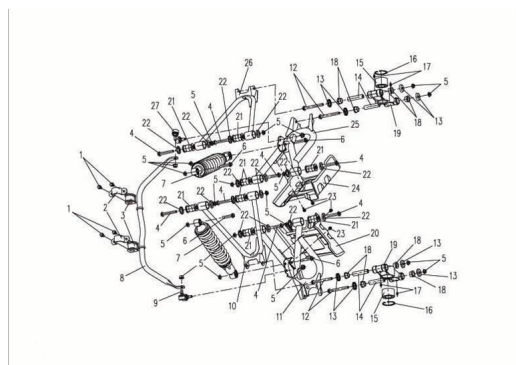

## SUSPENSION TRASERA

Rating: Not Rated Yet

**Price:**

Variant price modifier:

Base price with tax:

Price with discount:

Salesprice with discount:

Sales price:

Sales price without tax:

Discount:

Tax amount:

[Ask a question about this product](#)

Description	Ref.	Título	Código
	1	TORNILLO M8X14	
	2	GRAMPA EN U	
	3	SOPORTE DE GOMA	
	4	CUBIERTA EJE FRONTAL	8-80145
	5	CUBIERTA EJE FRONTAL	8-80145

**ESTRUCTURA : SUSPENSION TRASERA**

---

Ref.	Título	Código	
	6	CUBIERTA EJE FRONTAL	8-80145
	7		
	8	BARRA ES	
	9	ROTULA	
	10	PARRILLA DE SUSPE NSION TRAS IZQ SUPERIOR	
	11	PARRILLA DE SUSPE NSION TRAS IZQ INFERIOR	
	12	PARRILLA DE SUSPE NSION TRAS IZQ INFERIOR	
	13	CUBIERTA DE SUCIEDAD	
	14		
	15		
	16	CUBIERTA EJE FRONTAL	8-80145
	17	CUBIERTA EJE FRONTAL	8-80145
	18	BUJE-1	
	19	SOPORTE DE EJE DE RUEDA TRASERA	
	20		
	21	CUBIERTA EJE FRONTAL	8-80145
	22	CUBIERTA EJE FRONTAL	8-80145

**ESTRUCTURA : SUSPENSION TRASERA**

---

Ref.	Título	Código	
	23	CUBIERTA EJE FRONTAL	8-80145
	24		
	25	PARRILLA DE SUSPE NSION TRASERA DER INFER	
	26	PARRILLA DE SUSPE NSION TRASERA DER SUPER	
	27	ROTULA DERECHA	