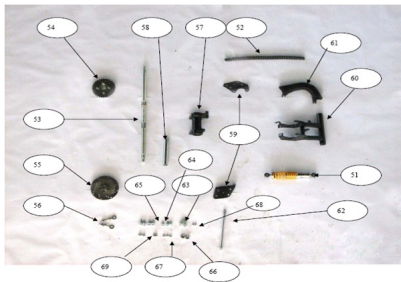

SUSPENSION TRASERA

Rating: Not Rated Yet

Price:

Variant price modifier:

Base price with tax:

Price with discount:

Salesprice with discount:

Sales price:

Sales price without tax:

Discount:

Tax amount:

[Ask a question about this product](#)

Description	Ref.	Título	Código
	51		
	51		
	52	CANDENA 68 DIENTES	
	53	EJE TRASERO	
	54	CORONA	
	55	DISCO DE	

ESTRUCTURA : SUSPENSION TRASERA

Ref.	Título	Código
		FRENO TRASERO
56		
57	MANGA, SOPORTE EJE TRASERO	
58	MANGA EJE TRASERO	
59		
60	BALANCIN	
61		
62	TORNILLO CON FLANGE M12 X 230	
63	TORNILLO CON FLANGE M10 X 40	
64	TORNILLO CON FLANGE M8 X 20	
65	TORNILLO CON FLANGE M10 X 25	
66	TUERCA M12	
67	TUERCA A	
68	TORNILLO M6 X 12	
69	TUERCA M12	
70	CALIPER DE FRENO TRASERO	45-80160
71	MAZA TRASERA	