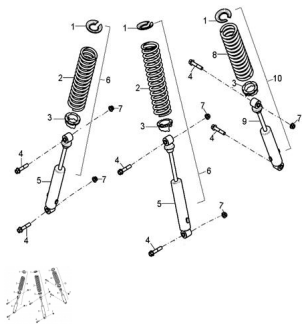

SUSPENSION

Rating: Not Rated Yet

Price:

Variant price modifier:

Base price with tax:

Price with discount:

Salesprice with discount:

Sales price:

Sales price without tax:

Discount:

Tax amount:

[Ask a question about this product](#)

Description	Ref.	Título	Código
	1		
	2	RESORTE	
	3	CUELLO SUJECION RESORTE	
	4	TORNILLO M10 X 130 X 1,25	
	5	BASTAGO